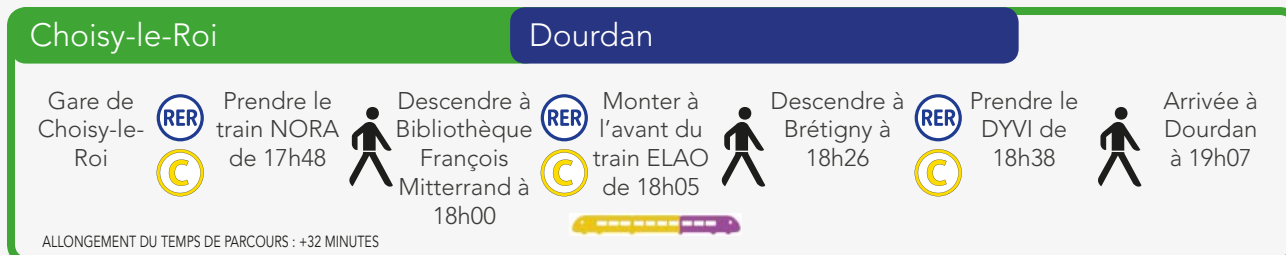

NOS CONSEILS D'ITINERAIRES POUR LES CLIENTS DE LA BRANCHE DOURDAN / BRETAGNE

DEPUIS / VERS PARIS

Aux heures de pointe de matinée :

Aux heures de pointe de soirée :

Retrouvez tous vos trains sur malignec.transilien.com

POUR VOUS RENDRE A IVRY-SUR-SEINE ET CHOISY-LE-ROI

Aux heures de pointe de matinée :

Aux heures de pointe de soirée :

Retrouvez tous vos trains sur malignec.transilien.com

INFO WEEK-ENDS ROUGES

CONSULTEZ
LE LIVRET HORAIRES
DISPONIBLE EN GARE